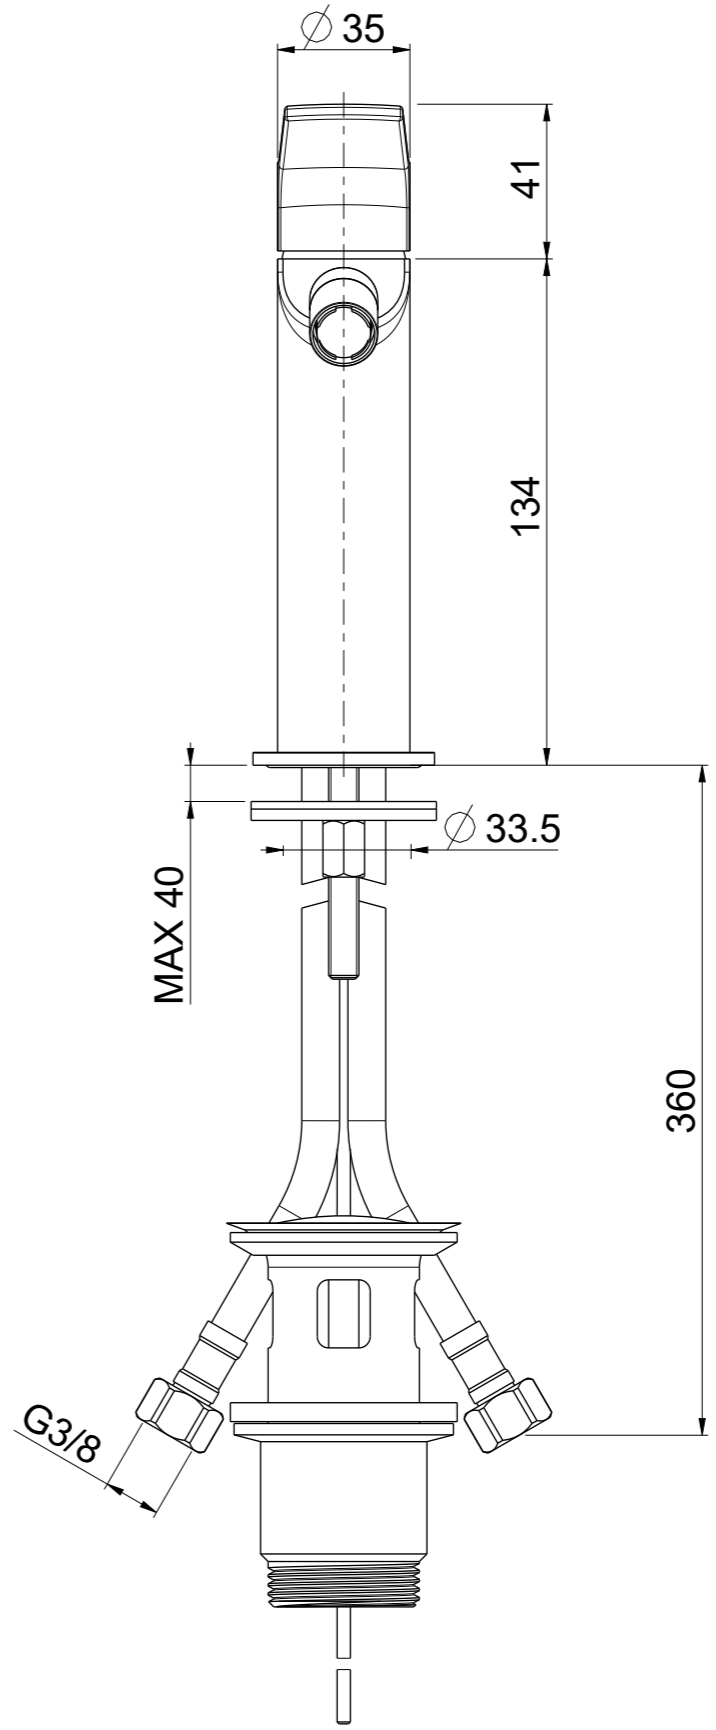

OIOLI RUBINETTERIE e-mail: mattia@oioli.com Via Pul Stretta, 10/12 28024 Gozzano (No) ITALY	DATA	7/2/2023	VERSIONE	PROGETTO	SCALA	CODICE DISEGNO	
	DISEGNATORE	B.F.	1.2		1:2	OIKRBS005RO	
	DESCRIZIONE	MISCELATORE BIDET KREO					ARTICOLO