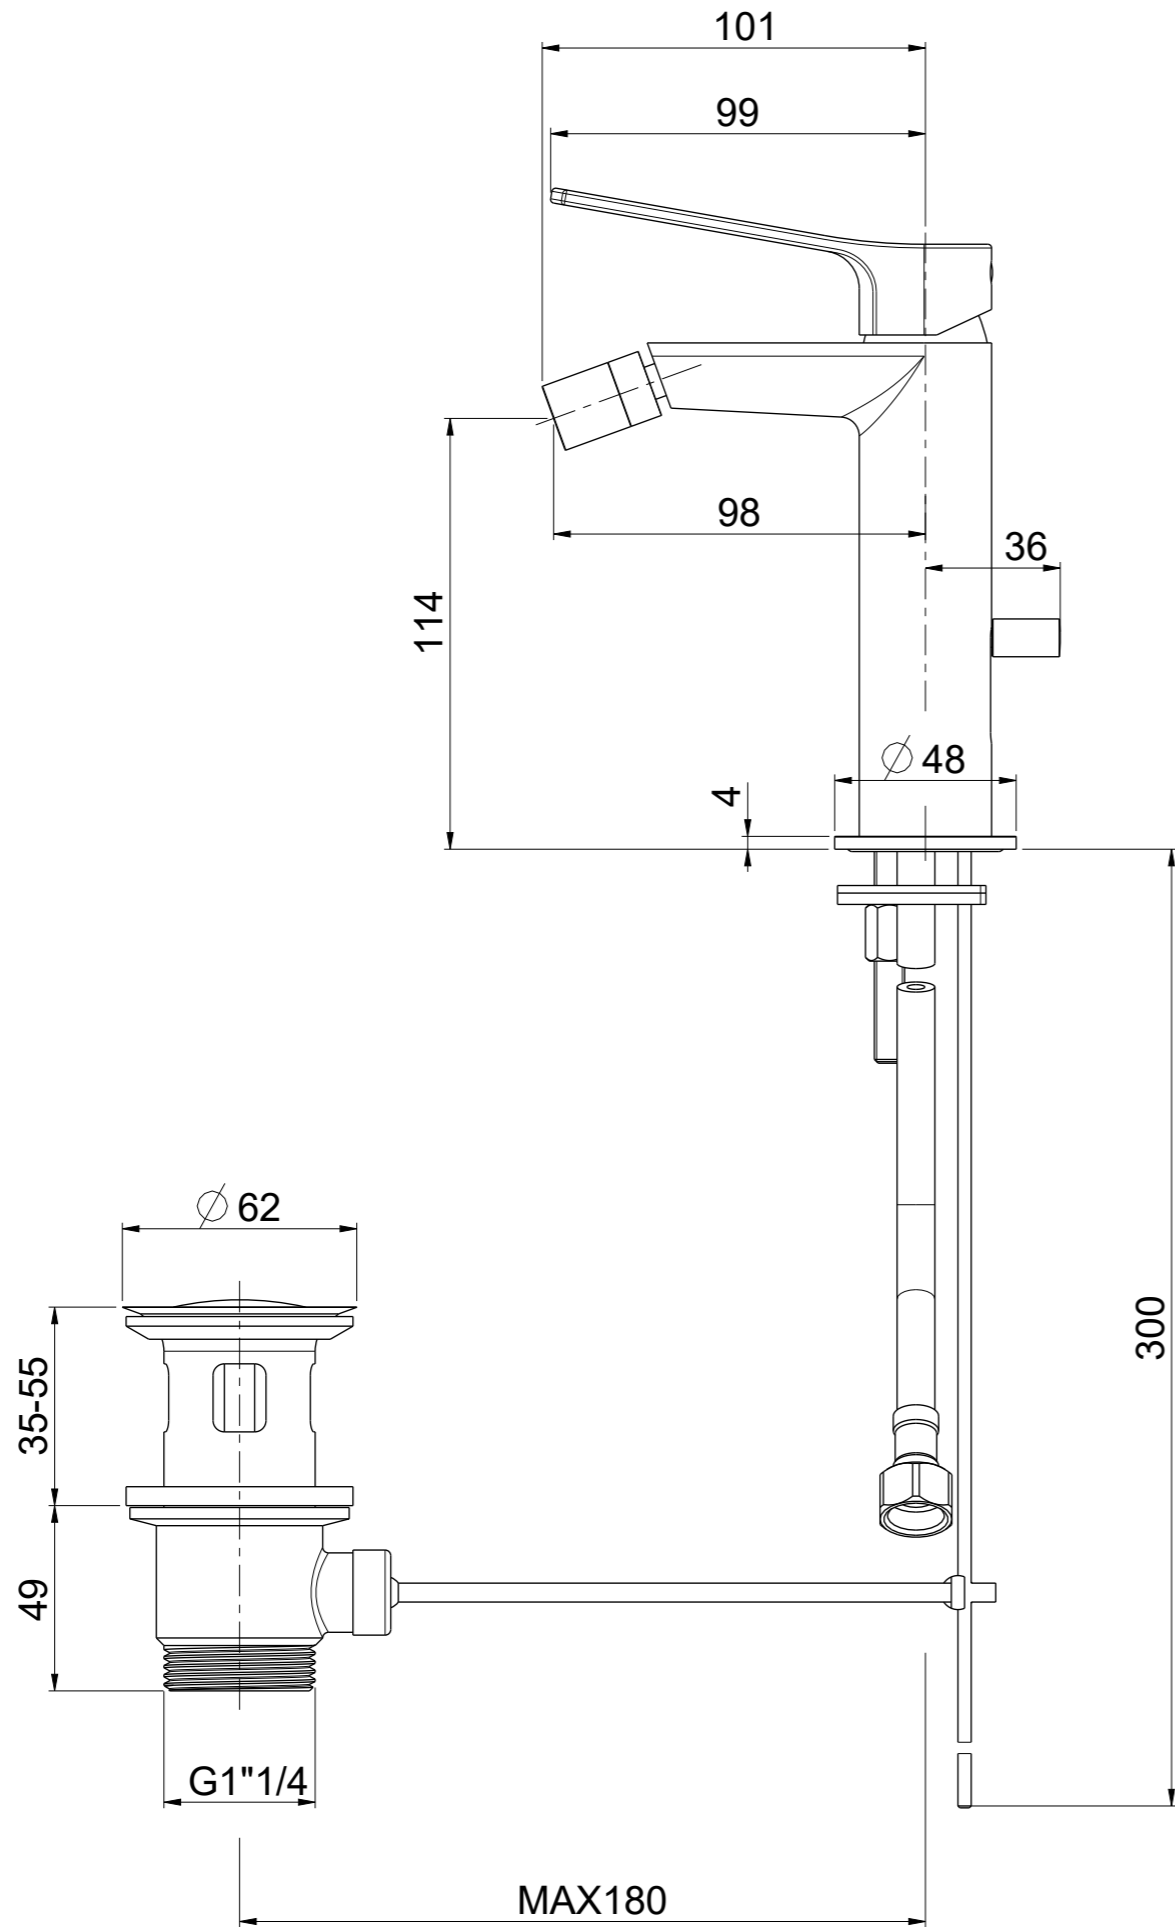

OIOLI RUBINETTERIE e-mail: mattia@oioli.com Via Pul Stretta, 10/12 28024 Gozzano (No) ITALY	DATA	7/2/2023	VERSIONE	PROGETTO	SCALA	CODICE DISEGNO	
	DISEGNATORE	B.F.	1.2		1:2	OIKRBS005RO	
	DESCRIZIONE	MISCELATORE BIDET KREO					ARTICOLO